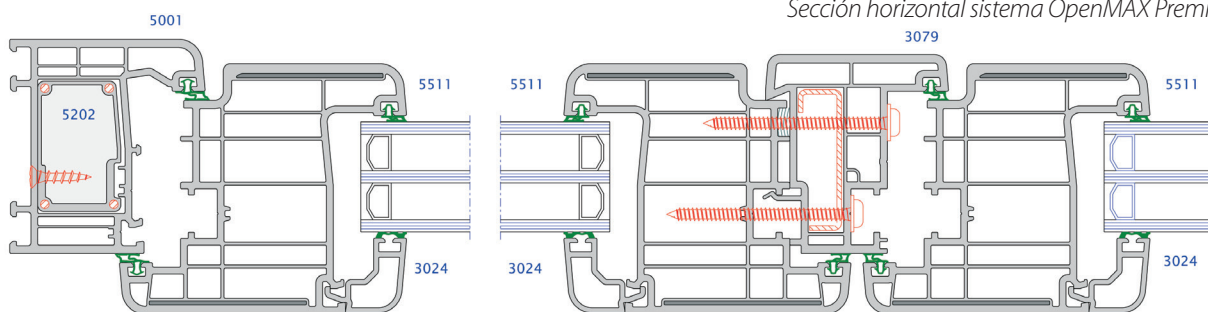

Sección horizontal sistema OpenMAX Premium