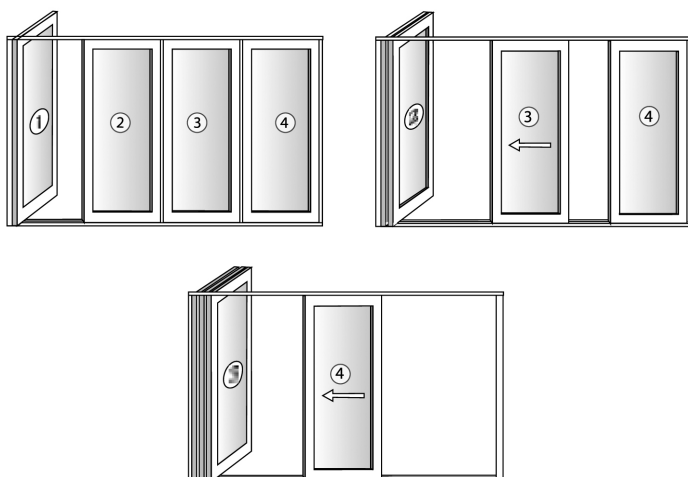

Sistema de apertura de OpenMAX Premium

Sistema de apertura	Apertura deslizante multi-hoja			
Perfiles de PVC	Sistema Zendow#neo Premium de 5 cámaras conforme AENOR (nº 001/006502), alta eficiencia energética .			
Herrajes de apertura	Herraje puerta deslizante multi-hoja de 2, 3, 4, 5 y 6 hojas. Hasta 90 kg por hoja. Herraje totalmente oculto, sólo se ve la maneta.			
Vidrio	Canal de acristalamiento que permite vidrios de hasta 54 mm de espesor.			